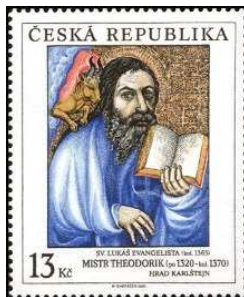

2000

Œuvres d'art sur timbres (VII)

« Saint Luc, l'Évangéliste »
(v. 1365), de Maître Theodoricus

« Siméon avec l'Enfant Jésus »
(ap. 1725), de Petr Jan Brandl

« Brunette »
(1897), d'Alfons Mucha

13 k

260